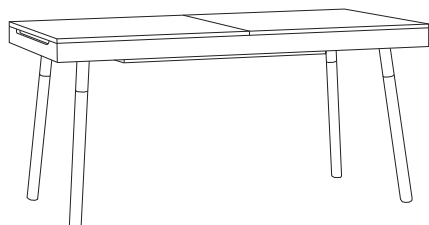

## MESA LORIS

### DESCRIPCIÓN

Mesa de comedor extensible de diseño sencillo que combina el roble gris de su tapa con el Acacia maciza de sus patas y el metal que hace de unión entre ambas. Una mesa aparentemente de proporciones comidas pero que puede llegar hasta los 2,40m, ideal para las celebraciones con familiares y amigos.

### CARACTERÍSTICAS TÉCNICAS

Patatas de madera maciza de acacia y encuentro con el sobre de metal.

Sobre y extensible de tablero de partículas chapado en carbon.

Herrajería y tornillería de zinc.

### MEDIDAS

Largo: 160 cm.  
Ancho: 90 cm.  
Altura Superior: 77 cm.  
Largo con extensible: 240 cm.

160 90 77 200 240

Kg 58 m<sup>3</sup> 0.2 H 3